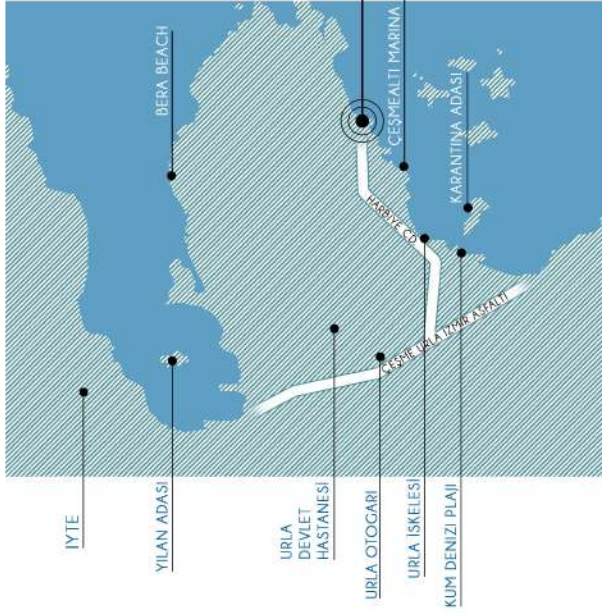

# KILIÇOĞLU

*Urla*

Yeşil ve deniz ile iç içe, kendinize ait bahçelerinizle ve site ayrıcalıklarıyla, şehrin stresinden ve gürültüsünden uzak bir yaşam sizleri bekliyor.

Sonsuz mavinin derinliğinde huzur bulun. Sizi yansıtan görkemiyle **Kılıçoğlu Urla** hayat dolu...

## MESAFELER

ÇEŞMEALTI MARINA	3DK
ÇEŞMEALTI MERKEZ	4DK
URLA İSKELESİ	11DK
KUM DENİZİ PLAJI	12DK
KARANTİNA ADASI	15DK
URLA MERKEZ	17DK
URLA OTOGARI	17DK
URLA DEVLET HASTANESİ	17DK
İZMİR YUKSEK TEKNOLOJİ ENSTİTUSU	26DK
BERLA BEACH	26DK
ÇEŞME	47DK
A.MENDERES HAVALIMANI	47DK
KARABURUN	60DK

Urla'nın gzellikleri ile denize sifir  
sadece size ait bir hayat.

Size özel bahçenizde ve denizin esintisinde hayatın keyfine varacaksınız.

İzmir'in en güzel kıyı bölgelerinden biri olan Urla'da yer alan Kılıçoğlu Urla, sizlere deniz ve yeşilin içinde konforlu bir yaşamın kapılarını açıyor.